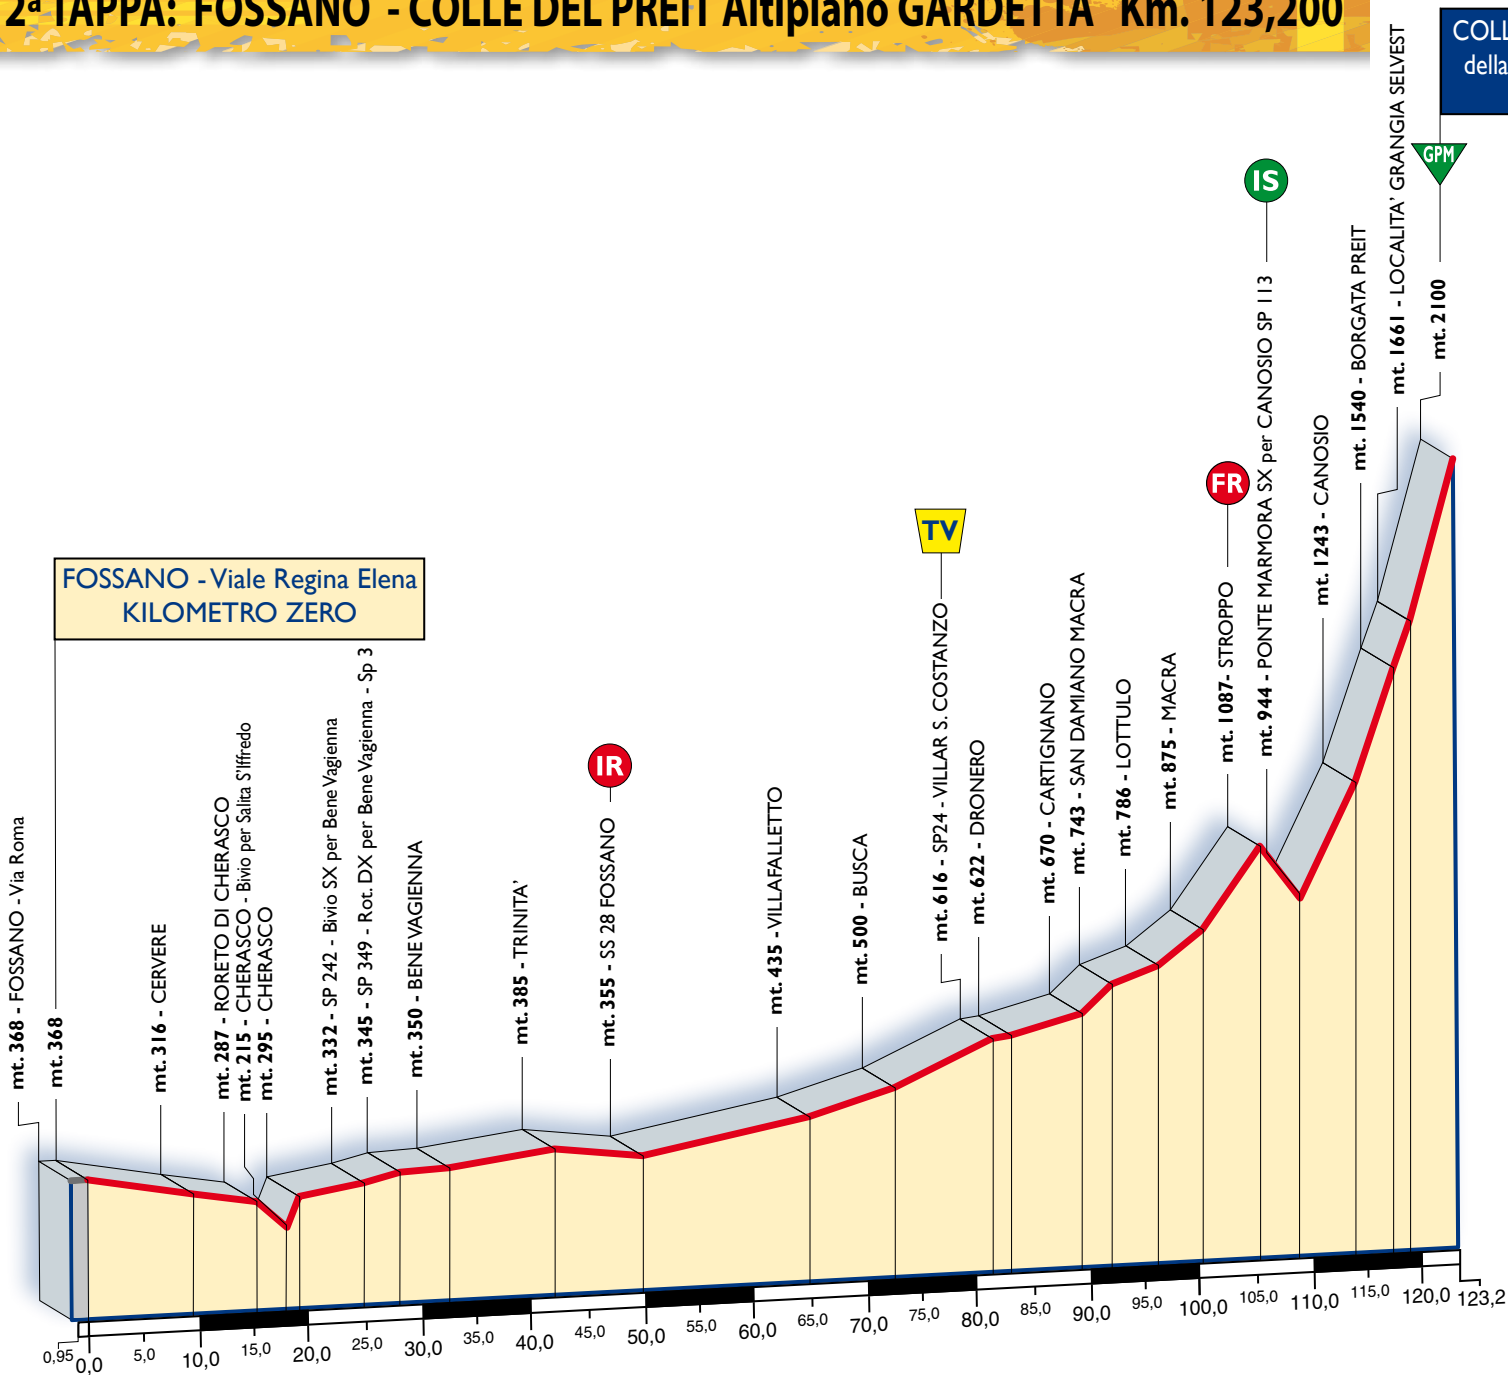

## 1ª TAPPA: BENE VAGIENNA - Cronometro a squadre Km. 20,900

### ALTIMETRIE

## 2ª TAPPA: FOSSANO - COLLE DEL PREIT Altipiano GARDETTA Km. 123,200

## 3ª TAPPA: VILLAFALLETTO - TERME DI VINADIO Km. 149,000