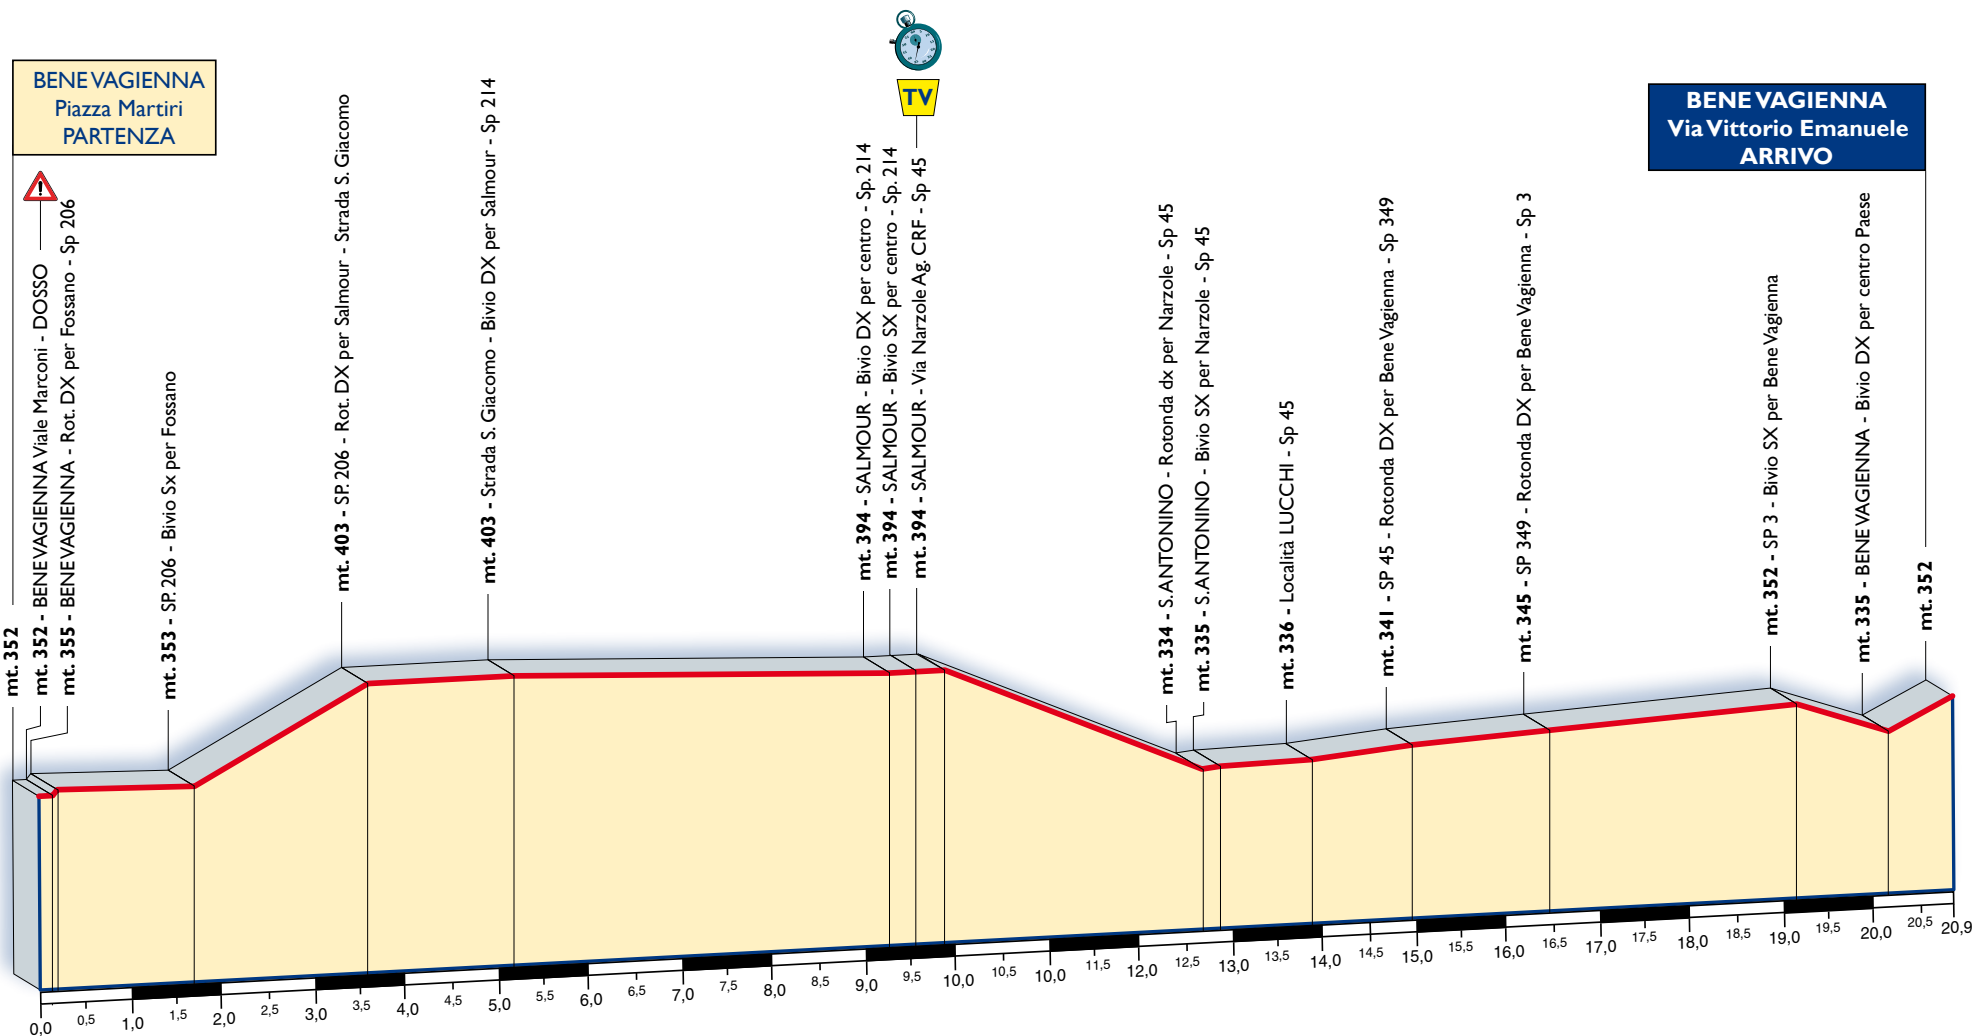

## 1ª TAPPA: BENE VAGIENNA - Cronometro a squadre Km. 20,900

### ALTIMETRIE

## 2ª TAPPA: FOSSANO - COLLE DEL PREIT Altipiano GARDETTA Km. 123,200

## 3ª TAPPA: VILLAFALLETTO - TERME DI VINADIO Km. 149,000